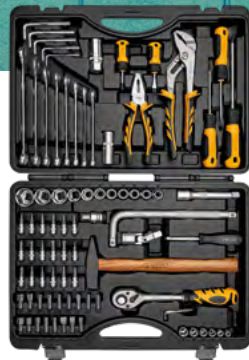

179,99€

JUEGO DE LLAVES CARRACA 3/4"
14 PIEZAS
ACERO CROMO VANADIO
VIJR14

89,99€

MALETA DE HERRAMIENTAS
58 PIEZAS
ACERO CROMO VANADIO
VIMF58

109,99€

MALETA DE HERRAMIENTAS
84 PIEZAS
ACERO CROMO VANADIO
VIMF84

169,99€

CAJA METÁLICA CON HERRAMIENTAS
89 PIEZAS
ACERO CROMO VANADIO
VICMF89

179,99€

MALETA DE HERRAMIENTAS
119 PIEZAS
ACERO CROMO VANADIO
VIMF119

11,99€

JUEGO LLAVES DE PIPA ABIERTAS
5 PIEZAS
ACERO CROMO VANADIO
VIJCCA5