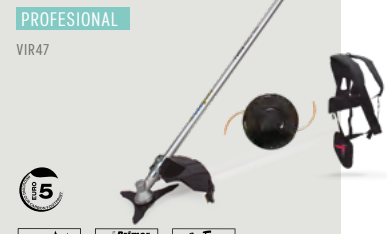

DESBROZADORA RÍGIDA 43CC
2 TIEMPOS | 1.5CV

**DISCO DIAMANTE
DE DESBROZADORA**
30 DIENTES | Ø255MM

ESPILLERAS

VIMETD7 + OFERTA3

CAMPAÑA VÁLIDA DEL 10/03/2022 HASTA 01/05/2022

119,99€

DESBROZADORA RÍGIDA 43CC
COMBUSTIÓN 2T | 1.5CV | 1.1KW

ACCESORIOS INCLUIDOS:
DISCO Ø255MM
CABEZA AUTOMÁTICA
ARNÉS DE TRANSPORTE
VIR43E

189,99€

DESBROZADORA RÍGIDA 43CC
COMBUSTIÓN 2T | 1.6CV | 1.2KW

ACCESORIOS INCLUIDOS:
DISCO Ø255MM
CABEZA AUTOMÁTICA
CHALECO
VIR43B

359,99€

DESBROZADORA RÍGIDA 47CC
COMBUSTIÓN 2T | 2.7CV | 2KW

ACCESORIOS INCLUIDOS:
DISCO Ø255MM
CABEZA AUTOMÁTICA
CHALECO
PROFESIONAL
VIR47

8,99€

MASCARILLA PROTECTORA EN RED

POLIPROPILENO
MALLA DE ACERO

AJUSTABLE
VISERA GIRATORIA
VIP1780B