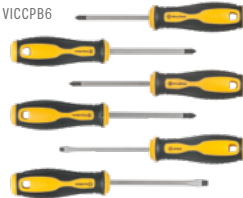

13,99€

JUEGO MIXTO DESTORNILLADORES PRO
6 PIEZAS
ACERO CROMO VANADIO
VICCPB6